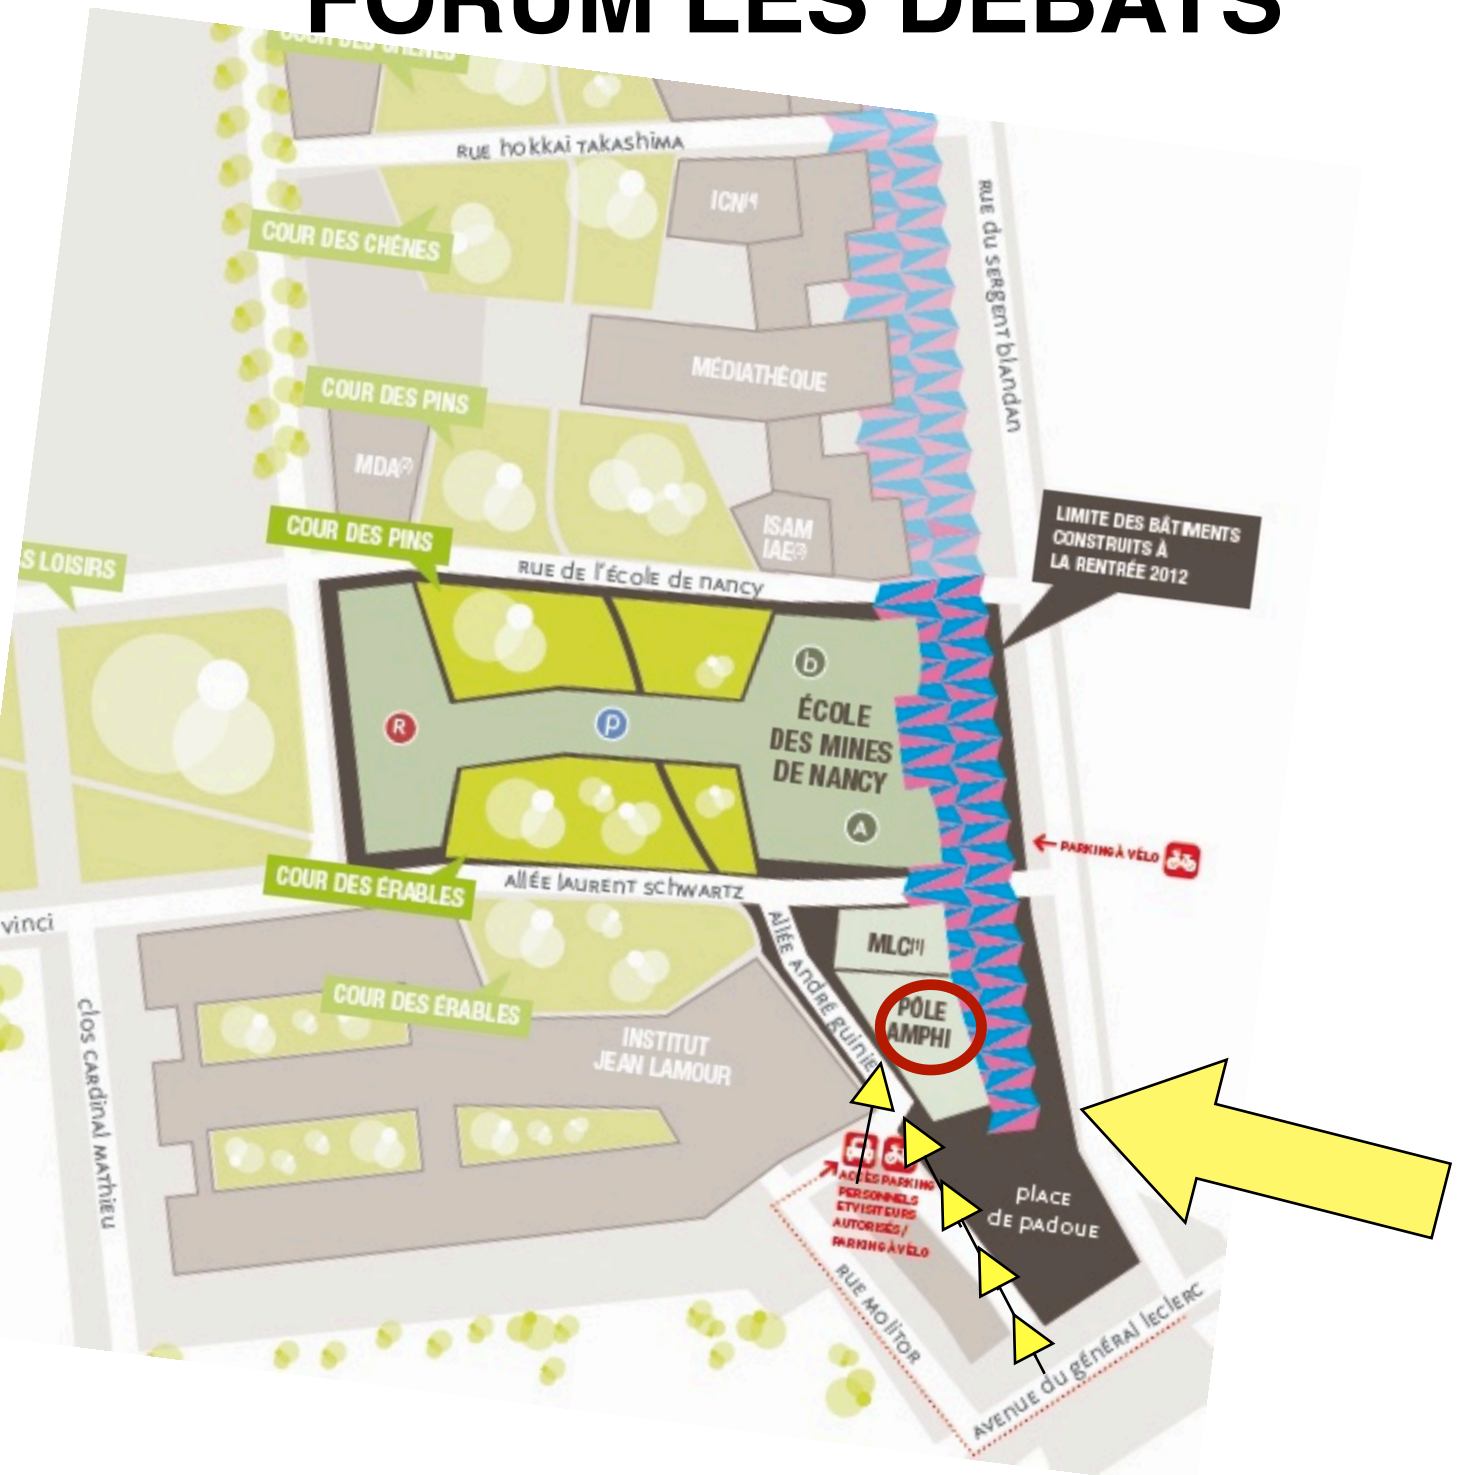

## ACCÈS :

**Jusqu'à 20 h :** accès par la galerie (en rose et bleu sur le plan). Deux entrées sont possibles :

- rue Sergent Blandan (traverser toute la galerie)
- Place de padoue (croisement des rues Sergent Blandan et avenue du général Leclerc)

**Après 20h : ATTENTION !** les portes de la galerie seront fermées au public, afin d'accéder à la conférence, il faudra emprunter l'allée André Guinier (accès par Place de padoue), l'entrée se fera par la seconde porte sur votre droite dans l'allée.

**Arrêt Tram «Blandan»**